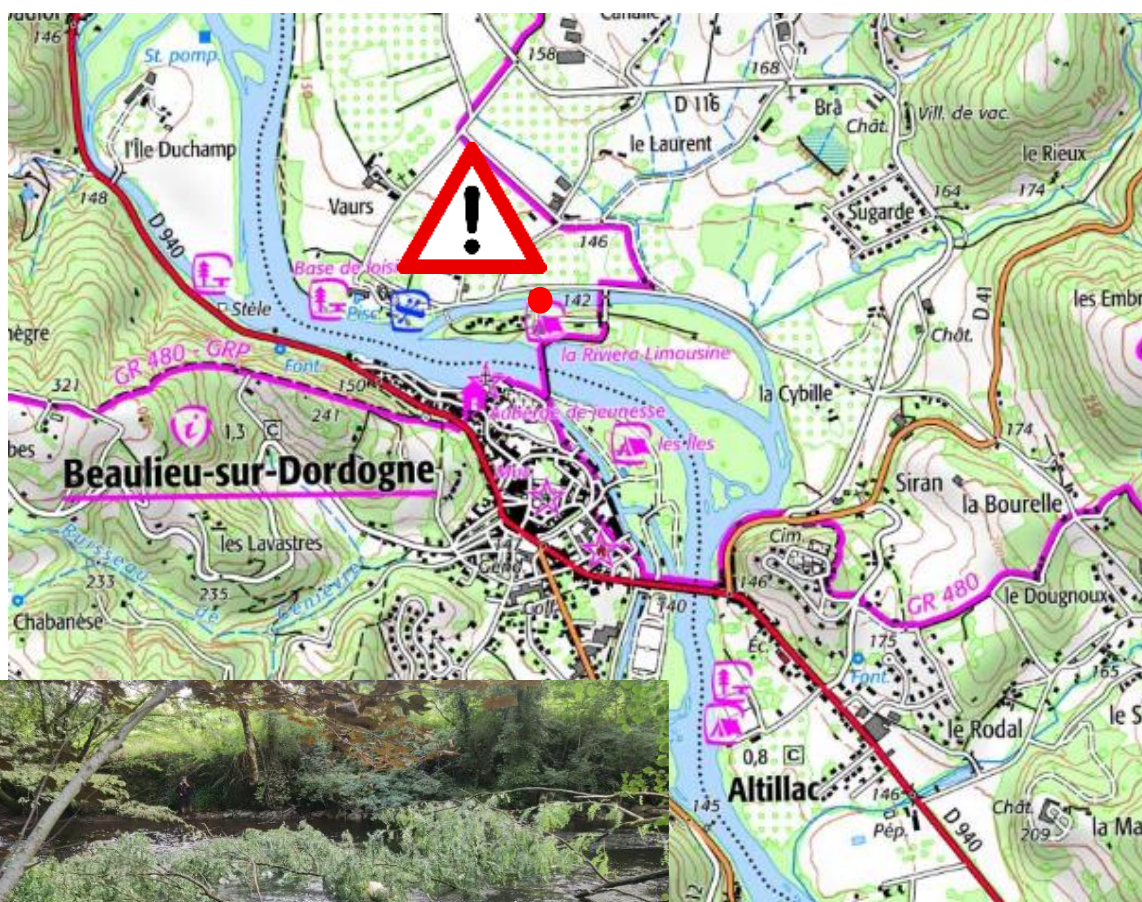

EPIDOR

GESTION DU DOMAINE PUBLIC FLUVIAL

AVIS AUX USAGERS n°2023-289

APPEL A VIGILANCE

Communes : Beaulieu sur Dordogne / Altiliac

Département : Corrèze

Rivière : Dordogne

Date de début : 12 juillet 2023

Date de fin : Indéterminée

Evènement : On nous signale un arbre tombé dans le canal des gabarriers au niveau du camping.

Nous vous conseillons d'en informer vos clients et/ou usagers pour qu'ils s'écartent de cet obstacle.